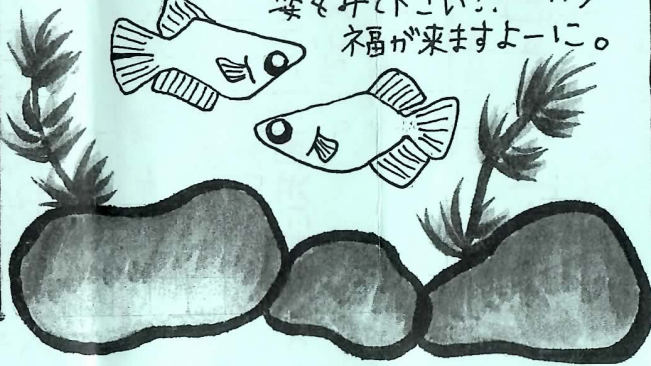

ブログ観覧数 (祝)
急増中!! ありがとうございます
(...)
まだの方...。ヒマな時にぜひ!!!
<http://blog.livedoor.jp/fishpet1/>
生体の新着情報を-早く
Get!!

Xmas お正月
おめでたいカラー!
「ホワイトソックス」

赤と白の可愛いエビです。
クリスマスやお正月にピッタリ
是非水槽に入れてみて下さい。

エボシカメレオン
丈夫で飼いやすく、大人気の
エボシカメレオンが入荷!!
とっても可愛い姿でおススメ台

♡ 中型インコ ————— ♡
小桜インコ&ボタンインコ
ラブ♡バードと呼ばれる程、
ベタ慣れます! 近年になく、
のヒナが入荷しています。変り種も
沢山入荷しました。
肩にもすぐ乗る様
になりますよ!!
可愛いさ100倍♡

♡ カワイイ♡
ダルマメダカ

最近人気急上昇中のダルマ!!
体型は名前の通り、言まと体型で
とってもキュート♡ ダルマめだかでも種類も
多く迷ってしまいます!! 是非一度カワイ
姿をみて下さい!!
福が来ますよーに。

シーズン到来!!
「ホルスタインタテア」
小型ナマズ"の一種で、
大きなまん丸の目と白黒の牛柄柄が
とってもキュート♡ この時期だけ!
なので是非!!
一度ご覧下さい。
カワイイですよ♡